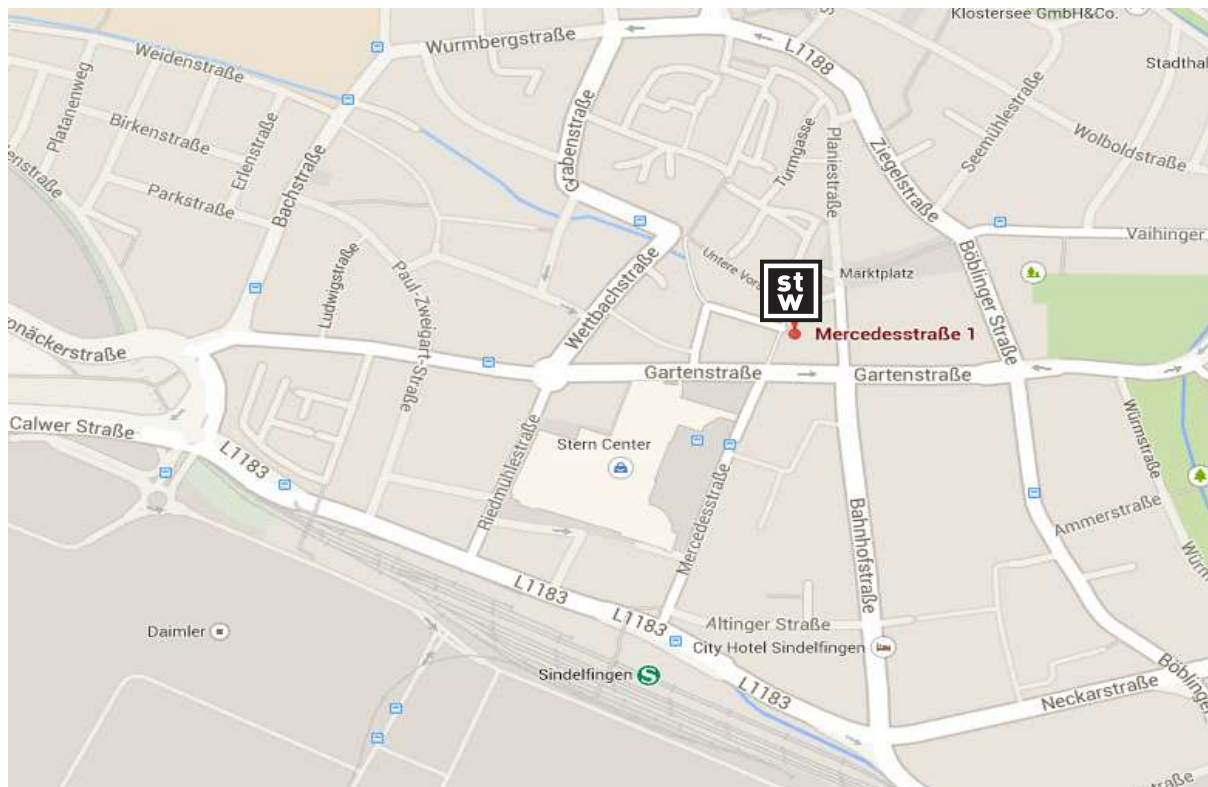

**Steinbeis-Transferzentrum
Fabrikplanung**

.strategisch .transparent .zielführend

.Ihr Weg zu uns

Mercedesstr. 1
71063 Sindelfingen

07031 633 500 -3 FON
07031 633 500 -5 FAX

www.stz-fabrikplanung.com
info@stz-fabrikplanung.com

.aus Richtung München /Stuttgart /Karlsruhe (A8):

Am Stuttgarter Kreuz auf A81 Richtung Singen. Ausfahrt 23-Böblingen-Sindelfingen, dann links abbiegen auf Rudolf-Diesel-Str. Wieder links abbiegen auf L1184 Hanns-Martin-Schleyer-Straße. Auf großer Kreuzung nach IKEA geradeaus auf die L1188 Bahnhofstraße Richtung Marktplatz. Links abbiegen in Tiefgarage „Am Marktplatz“.

.aus Richtung Singen (A81):

Ausfahrt 23-Böblingen-Sindelfingen, dann links abbiegen auf Rudolf-Diesel-Str. Wieder links abbiegen auf L1184 Hanns-Martin-Schleyer-Straße. Auf großer Kreuzung nach IKEA geradeaus auf die L1188 Bahnhofstraße Richtung Marktplatz. Links abbiegen in Tiefgarage „Am Marktplatz“.

.Umgebungsplan

.Parkmöglichkeiten

Parkmöglichkeiten finden Sie im ca. 100m entfernten Parkhaus „Am Marktplatz“ (Straße Untere Vorstadt)

Wir freuen uns auf Ihr Kommen und wünschen Ihnen eine gute Fahrt.